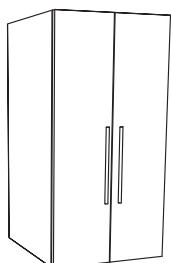

Maße: Höhe x Breite x Tiefe

Bosso komplett: 199 cm x 58,7 cm x 60,0 cm, Regalelement inkl. Türen- und Schubladenmodul, zwei verstellbaren Regalböden, geschlossener Sockel. Auf Wunsch auch mit Kleiderstange.

798,00 €

Bosso Grundregal: 199 cm x 58,7 cm x 60,0 cm, Regalelement mit fünf verstellbaren Regalböden, auf stabilen gegen Herausziehen gesicherten Bodenträgern, inkl. geschlossenem Sockelelement, Tür- und Schubladenmodul nachrüstbar.

357,00 €

Bosso Anbauregal: 199 cm x 55,9 cm x 60,0 cm, Regalelement mit fünf verstellbaren Regalböden, auf stabilen gegen Herausziehen gesicherten Bodenträgern, incl. geschlossenem Sockelelement Tür- und Schubladenmodul nachrüstbar.

287,00 €

Bosso Schubladenmodul: 50,0 cm x 53,1 cm x 60,0 cm, zwei Großraumschubladen aus Buche mit leisem Sanfteinzug.

280,00 €

Bosso Schrankmodul: 97,2 cm x 53,1 cm x 60,0 cm, zwei Türen aus hochwertigem Birke multiplex, mit Griffen, zwei Regalböden. Auf Wunsch kann eine Kleiderstange nachgerüstet werden.