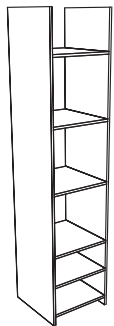

Freispiel Kindermöbel

Regale

Bosso: robustes Regal aus 28mm kompaktem weissen Seitenteilen und Böden. Die Fronten sind aus nordischem Birkenholz. Es gibt sie in den Freispielfarben: kirsch, karamel und schoko. Auf Wunsch sind sie auch in weiss und Birke natur, geölt erhältlich. Das Grundmodul kann später durch Schubladen und Schränke erweitert werden. Türen und Schubkästen wechseln einfach ihr Aussehen wenn eine neue Farbe "Hipp" ist.

Maße: Höhe x Breite x Tiefe

Bosso komplett: 199 cm x 58,7 cm x 60,0 cm, Regalelement inkl. Türen- und Schubladenmodul, zwei verstellbaren Regalböden, geschlossener Sockel. Auf Wunsch auch mit Kleiderstange.

798,00 €

Bosso Grundregal: 199 cm x 58,7 cm x 60,0 cm, Regalelement mit fünf verstellbaren Regalböden, auf stabilen gegen Herausziehen gesicherten Bodenträgern, inkl. geschlossenem Sockelelement, Tür- und Schubladenmodul nachrüstbar.

357,00 €

Bosso Anbauregal: 199 cm x 55,9 cm x 60,0 cm, Regalelement mit fünf verstellbaren Regalböden, auf stabilen gegen Herausziehen gesicherten Bodenträgern, incl. geschlossenem Sockelelement Tür- und Schubladenmodul nachrüstbar.