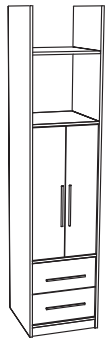

Maße: Höhe x Breite x Tiefe

Bosso komplett: 199 cm x 58,7 cm x 60,0 cm, Regalelement inkl. Türen- und Schubladenmodul, zwei verstellbaren Regalböden, geschlossener Sockel. Auf Wunsch auch mit Kleiderstange.

798,00 €

Bosso Grundregal: 199 cm x 58,7 cm x 60,0 cm, Regalelement mit fünf verstellbaren Regalböden, auf stabilen gegen Herausziehen gesicherten Bodenträgern, inkl. geschlossenem Sockelelement, Tür- und Schubladenmodul nachrüstbar.

357,00 €

Bosso Anbauregal: 199 cm x 55,9 cm x 60,0 cm, Regalelement mit fünf verstellbaren Regalböden, auf stabilen gegen Herausziehen gesicherten Bodenträgern, incl. geschlossenem Sockelelement Tür- und Schubladenmodul nachrüstbar.

287,00 €

Bosso Schubladenmodul: 50,0 cm x 53,1 cm x 60,0 cm, zwei Großraumschubladen aus Buche mit leisem Sanfteinzug.

280,00 €

Bosso Schrankmodul: 97,2 cm x 53,1 cm x 60,0 cm, zwei Türen aus hochwertigem Birke multiplex, mit Griffen, zwei Regalböden. Auf Wunsch kann eine Kleiderstange nachgerüstet werden.