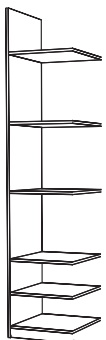

Maße: Höhe x Breite x Tiefe

Bosso komplett: 199 cm x 58,7 cm x 60,0 cm, Regalelement inkl. Türen- und Schubladenmodul, zwei verstellbaren Regalböden, geschlossener Sockel. Auf Wunsch auch mit Kleiderstange.

798,00 €

Bosso Grundregal: 199 cm x 58,7 cm x 60,0 cm, Regalelement mit fünf verstellbaren Regalböden, auf stabilen gegen Herausziehen gesicherten Bodenträgern, inkl. geschlossenem Sockelelement, Tür- und Schubladenmodul nachrüstbar.

357,00 €

Bosso Anbauregal: 199 cm x 55,9 cm x 60,0 cm, Regalelement mit fünf verstellbaren Regalböden, auf stabilen gegen Herausziehen gesicherten Bodenträgern, incl. geschlossenem Sockelelement Tür- und Schubladenmodul nachrüstbar.

287,00 €

Bosso Schubladenmodul: 50,0 cm x 53,1 cm x 60,0 cm, zwei Großraumschubladen aus Buche mit leisem Sanfteinzug.

280,00 €

Bosso Schrankmodul: 97,2 cm x 53,1 cm x 60,0 cm, zwei Türen aus hochwertigem Birke multiplex, mit Griffen, zwei Regalböden. Auf Wunsch kann eine Kleiderstange nachgerüstet werden.