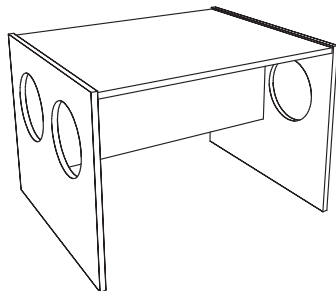

Tisch und Stühle

Freispiel Kindermöbel

Jele, Bent, Edda, Onno

sind aus 15 mm kompaktem finnischen Birkenholz hergestellt.
Es gibt sie in den Freispielfarben: kirsch, karamel und schoko.
Auf Wunsch sind sie auch in weiss und Birke natur, geölt erhältlich.
Die gerundeten Kanten sind mit Öl behandelt.
Die filmbeschichtete Oberfläche ist sehr pflegeleicht und gegen fast alle haushaltsüblichen Reinigungsmittel resistent.

Maße: Höhe x Breite x Tiefe

Jele: 34,0 cm x 34,0 cm x 34,0 cm
Kinderstuhl, umgedreht als Tisch verwendbar
auch als Bank erhältlich

95,00 €

Bent: 47,0 cm x 34,0 cm x 30,0 cm
Kinderstuhl, umgedreht als Tisch verwendbar

109,00 €

Edda:
Kindertisch, umgedreht als Bank verwendbar
groß 52,0 cm x 75,0 cm x 62,0 cm
klein 52,0 cm x 62,0 cm x 62,0 cm

195,00 €

Onno: 42,0 cm x 39,0 cm x 39,0 cm
Aufbewahrungskiste, Tisch oder Nachttisch
auch auf Rollrn oder Gleitern